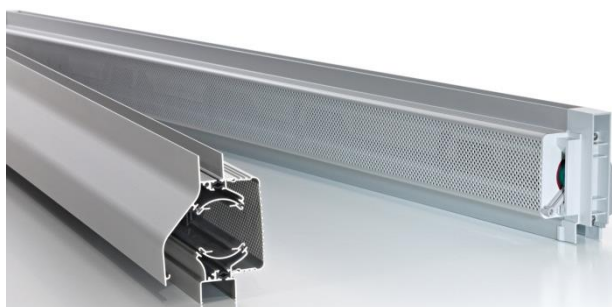

DucoTon 18

DucoTon 18 is een 'ton' ventilatierooster met 'Soft-Line' design buitenprofiel. De hoogte van het rooster maakt het bijzonder geschikt voor renovatieprojecten, waarbij grotere openingen gevuld moeten worden.

DucoTon 18			
lengte in mm	naturel F1	RAL	Bicolor, Mat, Metallic
500	€ 56,43	€ 60,94	€ 67,71
501 - 600	€ 65,10	€ 70,32	€ 78,13
601 - 700	€ 73,85	€ 79,75	€ 88,62
701 - 800	€ 82,53	€ 89,13	€ 99,04
801 - 900	€ 91,27	€ 98,58	€ 109,53
901 - 1000	€ 99,96	€ 107,95	€ 119,94
1001 - 1100	€ 108,70	€ 117,39	€ 130,43
1101 - 1200	€ 117,38	€ 126,77	€ 140,85
1201 - 1300	€ 126,06	€ 136,14	€ 151,27
1301 - 1400	€ 134,80	€ 145,59	€ 161,76
1401 - 1500	€ 143,50	€ 154,97	€ 172,20
1501 - 1600	€ 152,27	€ 171,52	€ 190,58
1601 - 1700	€ 167,56	€ 180,97	€ 201,08
1701 - 1800	€ 176,24	€ 190,35	€ 211,49
1801 - 1900	€ 184,98	€ 199,78	€ 221,98
1901 - 2000	€ 193,67	€ 209,16	€ 232,40
2001 - 2100	€ 202,34	€ 218,53	€ 242,81
2101 - 2200	€ 211,09	€ 227,98	€ 253,31
2201 - 2300	€ 219,77	€ 237,36	€ 263,73
2301 - 2400	€ 228,51	€ 246,80	€ 274,22
2401 - 2500	€ 237,20	€ 256,17	€ 284,63
Standaard hendelbediening hendel 30 mm, links en rechts			
Gemonteerde Koordbediening	€	5,05 p/st	(dubbele bediening: x2)
Stangbediening standaard 750mm	€	7,07 p/st	(dubbele bediening: x2)
Beglazingsrubber H15	€	2,88 p/m	
Beschikbare glasgoten	26 , 30 mm		
Glasaftrek	120 mm		
Kalfprofiel	21 mm		
Roosterhoogte			
plaatsing op glas	136 mm		
met kalfsprofiel	136 mm