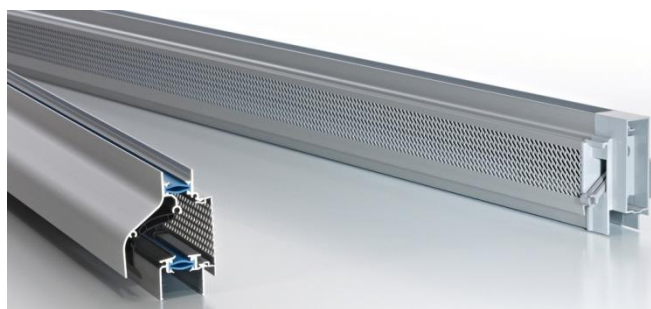

### DucoTon 10 'ZR'

DucoTon 10 'ZR' is een zelfregelend 'ton' ventilatierooster met authentiek Duco "Soft-Line" design buitenprofiel. Het symmetrisch geperforeerd binnenrooster is afneembaar. De DucoTon 10 'ZR' kan optioneel worden uitgerust met een pollenfilter die de fijne stofdeeltjes filtert, met behoud van een aanzienlijke luchtdoorlaat.

### DucoSmart 60

DucoSmart 60 is een compact klepventilatioerooster. Met glasaf trek van slechts 60mm biedt het een behoorlijk luchtdoorlaat. Het geperforeerd binnerooster is afneembaar.

DucoSmart			
lengte in mm	naturel F1	RAL	Bicolor, Mat, Metallic
500	€ 45,57	€ 49,21	€ 54,69
501 - 600	€ 52,79	€ 57,01	€ 63,34
601 - 700	€ 60,00	€ 64,81	€ 72,00
701 - 800	€ 67,22	€ 72,59	€ 80,66
801 - 900	€ 83,68	€ 80,38	€ 89,31
901 - 1000	€ 81,64	€ 88,17	€ 97,97
1001 - 1100	€ 88,86	€ 95,97	€ 106,63
1101 - 1200	€ 96,08	€ 103,77	€ 115,29
1201 - 1300	€ 103,29	€ 111,55	€ 123,94
1301 - 1400	€ 110,50	€ 119,33	€ 132,60
1401 - 1500	€ 117,72	€ 127,13	€ 141,26
1501 - 1600	€ 131,95	€ 142,51	€ 158,34
1601 - 1700	€ 139,16	€ 150,28	€ 166,99
1701 - 1800	€ 146,37	€ 158,08	€ 175,65
1801 - 1900	€ 153,59	€ 165,88	€ 184,31
1901 - 2000	€ 160,81	€ 173,67	€ 192,96
2001 - 2100	€ 168,01	€ 181,46	€ 201,61
2101 - 2200	€ 175,23	€ 189,25	€ 210,27
2201 - 2300	€ 182,45	€ 197,04	€ 218,94
2301 - 2400	€ 189,66	€ 204,84	€ 227,60
2401 - 2500	€ 196,87	€ 212,62	€ 236,25
Gemonteerde Koordbediening	€	5,05 p/st	(dubbele bediening: x2)
Stangbediening standaard 750mm	€	7,07 p/st	(dubbele bediening: x2)
Beglazingsrubber H15	€	2,88 p/m	
Beschikbare glasgoten	26 , 30 , 34 , 38 mm		
Glasaf trek	60 mm		
Roosterhoogte			
plaatsing op glas	75 mm		

### DucoKlep 15'ZR'

Ducoklerp 15 'ZR' is een zelfreinigend klepventilatioerooster met een geheel vlak binnen rooster. Daardoor is het bijzonder geschikt voor toepassing in het vaste deel van een schuifraam. Het rooster kan optioneel voorzien worden van een duimhendel. Toepasbaar tot glasdikte tot 48 mm.