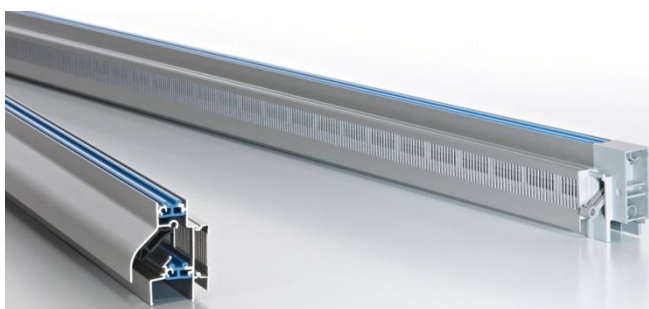

DucoSmart 60

DucoSmart 60 is een compact klepventilatioerooster. Met glasaf trek van slechts 60mm biedt het een behoorlijk luchtdoorlaat. Het geperforeerd binnerooster is afneembaar.

DucoSmart			
lengte in mm	naturel F1	RAL	Bicolor, Mat, Metallic
500	€ 45,57	€ 49,21	€ 54,69
501 - 600	€ 52,79	€ 57,01	€ 63,34
601 - 700	€ 60,00	€ 64,81	€ 72,00
701 - 800	€ 67,22	€ 72,59	€ 80,66
801 - 900	€ 83,68	€ 80,38	€ 89,31
901 - 1000	€ 81,64	€ 88,17	€ 97,97
1001 - 1100	€ 88,86	€ 95,97	€ 106,63
1101 - 1200	€ 96,08	€ 103,77	€ 115,29
1201 - 1300	€ 103,29	€ 111,55	€ 123,94
1301 - 1400	€ 110,50	€ 119,33	€ 132,60
1401 - 1500	€ 117,72	€ 127,13	€ 141,26
1501 - 1600	€ 131,95	€ 142,51	€ 158,34
1601 - 1700	€ 139,16	€ 150,28	€ 166,99
1701 - 1800	€ 146,37	€ 158,08	€ 175,65
1801 - 1900	€ 153,59	€ 165,88	€ 184,31
1901 - 2000	€ 160,81	€ 173,67	€ 192,96
2001 - 2100	€ 168,01	€ 181,46	€ 201,61
2101 - 2200	€ 175,23	€ 189,25	€ 210,27
2201 - 2300	€ 182,45	€ 197,04	€ 218,94
2301 - 2400	€ 189,66	€ 204,84	€ 227,60
2401 - 2500	€ 196,87	€ 212,62	€ 236,25
Gemonteerde Koordbediening	€	5,05 p/st	(dubbele bediening: x2)
Stangbediening standaard 750mm	€	7,07 p/st	(dubbele bediening: x2)
Beglazingsrubber H15	€	2,88 p/m	
Beschikbare glasgoten	26 , 30 , 34 , 38 mm		
Glasaf trek	60 mm		
Roosterhoogte			
plaatsing op glas	75 mm