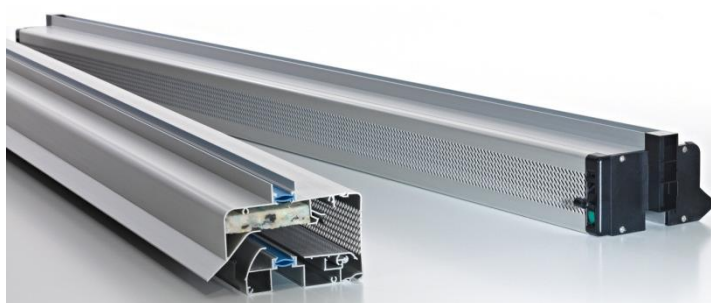

GlasMax 10/15/20/25 'ZR'

GlasMax 'ZR' is een zelfregelend geluiddempend ventilatierooster. Het susrooster is uitermate geschikt voor toepassing in situaties waar sprake is van een lichte geluidsbelasting. Het geperforeerd afneembaar binnen rooster doet dienst als insectenwering. De keuze van de luchtspleet bepaalt de ventilatiecapaciteit en dempingswaarde.

Glasmax 10/15/20/25 'ZR'						
lengte in mm	naturel F1		RAL		Bicolor, Mat, Metallic	
	STD	ZR	STD	ZR	STD	ZR
500	€ 71,01	€ 76,74	€ 76,69	€ 82,42	€ 85,21	€ 90,94
501 - 600	€ 82,61	€ 89,48	€ 89,23	€ 96,10	€ 99,14	€ 106,01
601 - 700	€ 94,23	€ 102,25	€ 101,77	€ 109,79	€ 113,08	€ 121,10
701 - 800	€ 105,85	€ 115,01	€ 114,32	€ 123,48	€ 127,02	€ 136,18
801 - 900	€ 117,47	€ 127,77	€ 126,86	€ 137,17	€ 140,96	€ 151,27
901 - 1000	€ 129,07	€ 140,53	€ 139,40	€ 150,85	€ 154,88	€ 166,34
1001 - 1100	€ 140,68	€ 153,29	€ 151,94	€ 164,54	€ 168,82	€ 181,42
1101 - 1200	€ 152,30	€ 166,05	€ 164,48	€ 178,23	€ 182,76	€ 196,51
1201 - 1300	€ 163,91	€ 178,80	€ 177,02	€ 191,91	€ 196,69	€ 211,58
1301 - 1400	€ 175,53	€ 191,56	€ 189,57	€ 205,60	€ 210,63	€ 226,66
1401 - 1500	€ 187,14	€ 204,32	€ 202,11	€ 219,29	€ 224,57	€ 241,75
1501 - 1600	€ 198,75	€ 217,08	€ 214,65	€ 232,97	€ 238,49	€ 256,83
1601 - 1700	€ 210,36	€ 229,83	€ 227,19	€ 246,67	€ 252,43	€ 271,91
1701 - 1800	€ 221,98	€ 242,60	€ 239,75	€ 260,36	€ 266,31	€ 286,99
1801 - 1900	€ 233,60	€ 255,36	€ 252,28	€ 274,05	€ 280,31	€ 302,08
1901 - 2000	€ 245,20	€ 268,11	€ 264,82	€ 287,73	€ 294,24	€ 317,15
2001 - 2100	€ 262,00	€ 286,06	€ 282,96	€ 307,02	€ 314,40	€ 338,46
2101 - 2200	€ 273,61	€ 298,80	€ 295,49	€ 320,70	€ 328,33	€ 353,53
2201 - 2300	€ 285,22	€ 311,57	€ 308,04	€ 334,39	€ 342,27	€ 368,61
2301 - 2400	€ 296,84	€ 324,33	€ 320,59	€ 348,08	€ 356,21	€ 383,70
2401 - 2500	€ 308,44	€ 337,08	€ 333,12	€ 361,76	€ 370,13	€ 398,77
Standaard hendelbediening		klephendel 15 mm, links en rechts				
Gemonteerde Koordbediening		€ 5,05	p/st	(dubbele bediening: x2)		
Stangbediening standaard 750mm		€ 7,07	p/st	(dubbele bediening: x2)		
Beglazingsrubber H15		€ 2,88	p/m			
Kalfprofiel (40x20 mm / 40 x 25 mm)		€ 9,19	p/m			
Pollenfilter		€ 9,19	p/m			
Beschikbare glasgoten		26 , 30 , 34 , 38 mm				
Glasaftrek		80 mm				
Kalfprofiel		20 en 25 mm				
Roosterhoogte						
plaatsing op glas		97 mm				
met kalfsprofiel		120 mm				
compacte klafplaatsing		120 mm				
Inbouw compacte kalfplaatsing		90 mm