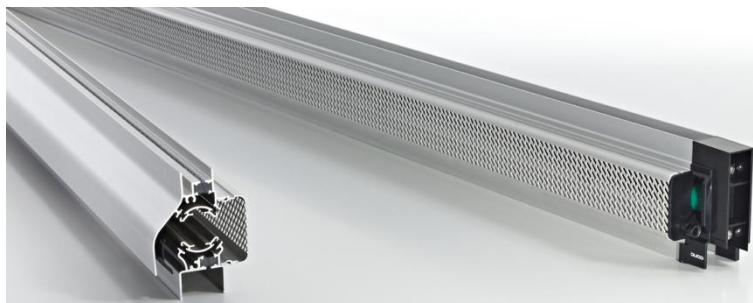

### DucoTon 10 'ZR'

DucoTon 10 'ZR' is een zelfregelend 'ton' ventilatierooster met authentiek Duco "Soft-Line" design buitenprofiel. Het symmetrisch geperforeerd binnenrooster is afneembaar. De DucoTon 10 'ZR' kan optioneel worden uitgerust met een pollenfilter die de fijne stofdeeltjes filtert, met behoud van een aanzienlijke luchtdoorlaat.

### DucoKlep 15'ZR'

Ducoklerp 15 'ZR' is een zelfreinigend klepventilatioerooster met een geheel vlak binnen rooster. Daardoor is het bijzonder geschikt voor toepassing in het vaste deel van een schuifraam. Het rooster kan optioneel voorzien worden van een duimhendel. Toepasbaar tot glasdikte tot 48 mm.